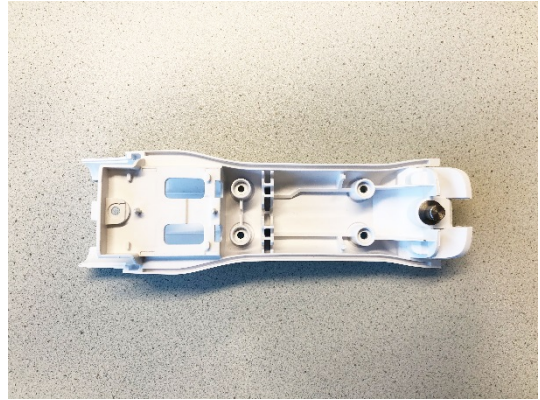

Ersatzteilliste: XT434-WP/XT436-WP Durati

XT431 Akku verpackt

GT200245 Schalterrastierung

GT200248 Schiebeschalter

GT200249 Schalterkontakt

TA016028 Verpackung

XT430415 Messerscharnier  
komplett ( inkl. 2 Schrauben )

Ersatzteilliste: XT434-WP/XT436-WP Durati

XT430802-WP Gehäuse oben

XT430801-W Gehäuse unten

2 x TA016040 Anlaufscheibe 0,3 mm

GT800215 PT-Schraube

TA012140 PT-Torx Schraube  
3x8

TA003820 Sicherungsscheibe

Ersatzteilliste: XT434-WP/XT436-WP Durati