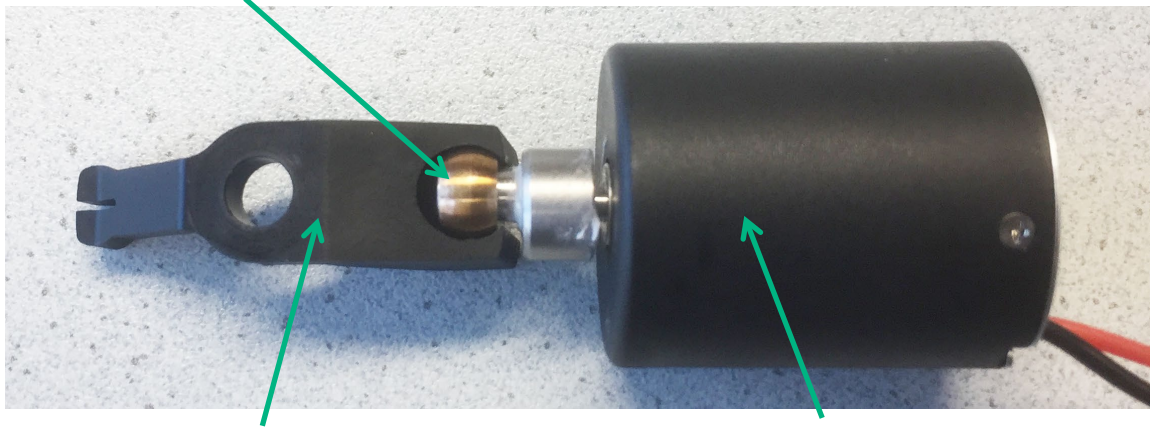

Ersatzteilliste: XT434-WP/XT436-WP Durati

GT300305 Kalotte

XT430308 Schwinghebel

XT430891 Motor verpackt